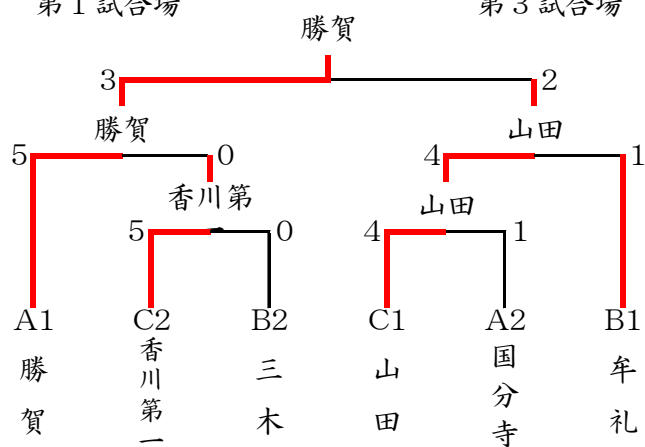

団体の部 [男子予選リーグ]

Aリーグ

	勝賀	国分寺	武道館	勝	負	順
勝賀	○	○		2	0	1
国分寺	△	○		1	1	2
武道館	△	△		0	2	3

Bリーグ

	牟礼	三木	太田	勝	負	順
牟礼	○	○		2	0	1
三木	△	○		1	1	2
太田	△	△		0	2	3

Cリーグ

	山田	香川一	桜町	勝	負	分	順
山田	○	×		1	0	1	1
香川一	△	○		1	1	0	2
桜町	×	△		0	1	1	3

Aリーグ [女子予選リーグ]

	牟礼	三木	国分寺	勝	負	順
牟礼	○	○		2	0	1
三木	△	○		1	1	2
国分寺	△	△		0	2	3

Bリーグ

	山田	勝賀	桜町	栗林	勝	負	順
山田	○	△	○		2	1	2
勝賀	△	○	○		2	1	1
桜町	○	△	○		2	1	3
栗林	△	△	△		0	3	4

※順位は内容差による

[男子決勝トーナメント]

[女子決勝トーナメント]

第1試合場

第3試合場

第2試合場

○ 試合順

第1試合場 (北西) 男子団体戦	第2試合場 (北東) 女子団体戦	第3試合場 (南) 男子団体戦
1A 勝賀 5-0 国分寺	1B 山田 2-1 勝賀	1B 牟礼 5-0 太田
2C 山田 3-1 香川第一	2A 牟礼 3-0 三木	2A 国分寺 4-1 武道館
3B 牟礼 5-0 三木	3B 勝賀 2-0 桜町	3C 香川第一 3-2 桜町
4A 勝賀 4-1 武道館	4A 三木 2-1 国分寺	4B 三木 4-1 太田
5C 山田 2-2 桜町	5B 桜町 3-0 栗林	5 男子団体決勝T1回戦 (右側)
6 男子団体決勝T1回戦 (左側)	6A 山田 1-2 桜町	6 男子団体準決勝戦 (右側)
7 男子団体準決勝戦 (左側)	7B 勝賀 3-0 栗林	
8 男子団体決勝戦	8A 牟礼 3-0 国分寺	
	9B 山田 3-0 栗林	
	10 女子決勝トーナメント