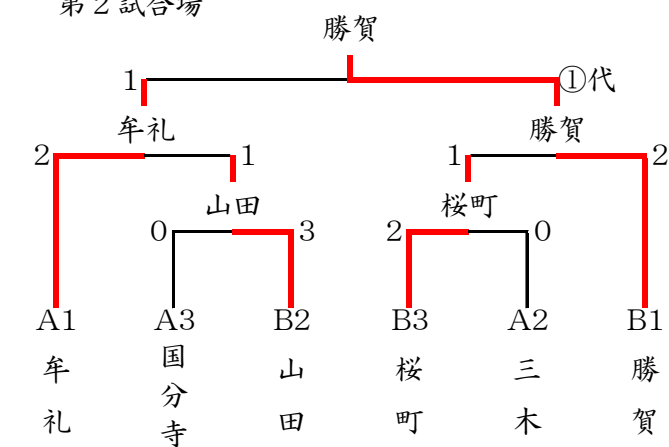

団体の部 [男子予選リーグ]

Aリーグ

	勝賀	国分寺	武道館	勝	負	順
勝賀	○	○		2	0	1
国分寺	△	○		1	1	2
武道館	△	△		0	2	3

Bリーグ

	牟礼	三木	太田	勝	負	順
牟礼	○	○		2	0	1
三木	△	○		1	1	2
太田	△	△		0	2	3

Cリーグ

	山田	香川一	桜町	勝	負	分	順
山田	○	×		1	0	1	1
香川一	△	○		1	1	0	2
桜町	×	△		0	1	1	3

Aリーグ [女子予選リーグ]

	牟礼	三木	国分寺	勝	負	順
牟礼	○	○		2	0	1
三木	△	○		1	1	2
国分寺	△	△		0	2	3

Bリーグ

	山田	勝賀	桜町	栗林	勝	負	順
山田	○	△	○		2	1	2
勝賀	△	○	○		2	1	1
桜町	○	△	○		2	1	3
栗林	△	△	△		0	3	4

※順位は内容差による

[男子決勝トーナメント]

[女子決勝トーナメント]

第1試合場

第3試合場

第2試合場

○ 試合順

第1試合場 (北西) 男子団体戦	第2試合場 (北東) 女子団体戦	第3試合場 (南) 男子団体戦
1A 勝賀 5-0 国分寺	1B 山田 2-1 勝賀	1B 牟礼 5-0 太田
2C 山田 3-1 香川第一	2A 牟礼 3-0 三木	2A 国分寺 4-1 武道館
3B 牟礼 5-0 三木	3B 勝賀 2-0 桜町	3C 香川第一 3-2 桜町
4A 勝賀 4-1 武道館	4A 三木 2-1 国分寺	4B 三木 4-1 太田
5C 山田 2-2 桜町	5B 桜町 3-0 栗林	5 男子団体決勝T1回戦 (右側)
6 男子団体決勝T1回戦 (左側)	6A 山田 1-2 桜町	6 男子団体準決勝戦 (右側)
7 男子団体準決勝戦 (左側)	7B 勝賀 3-0 栗林	
8 男子団体決勝戦	8A 牟礼 3-0 国分寺	
	9B 山田 3-0 栗林	
	10 女子決勝トーナメント