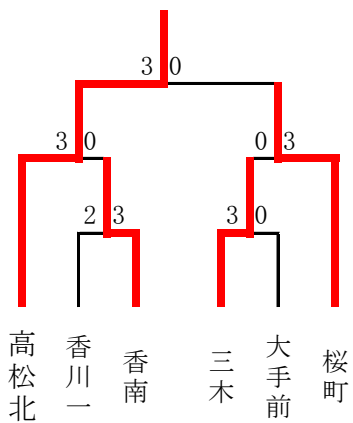

【テニス競技】

【男子団体】

【女子団体】

男子ダブルス

1R 2R 3R QF SF F SF QF 3R 2R 1R

1	楠 奨真 楠 勇真	高松北		33	榎田 陽斗 田中 徠斗	高松北
2	bye			34	bye	
3	黒田 千尋 影山 裕紀	香川一		35	小島 獅音 貞森 海里	三木
4	玉井 紀誉 中村 悠大	大手前		36	増田 晴哉 永江 快音	桜町
5	山川 敦也 溝渕 和紀	三木		37	藤野 瑛人 西岡 大輝	大手前
6	村尾 一颯 萱原 瑛太	香川一		38	土山 心太郎 金岡 宗一郎	高松北
7	山崎 諒太 飯田 大翔	誠陵		39	bye	
8	竹内 聖	香南		40	橋本 十輝 八田 一平	三木
9	西内 統祐 藤原 律斗	桜町		41	池内 碧斗 高田 雅貴	国分寺
10	bye			42	bye	
11	畑山 陸人 岩崎 鈴央	高松北		43	田中 優翔 笹川 心之介	大手前
12	帖地 大和 奥 凌人	大手前		44	宮宇地 純大 藤井 裕大	三木
13	美馬 健 西谷 奎泰	香南		45	三木 蒼斗 真鍋 拓也	桜町
14	神崎 蒼人 今井 孝幸	大手前		46	成田 康真 白井 祐人	三木
15	bye			47	bye	
16	中村 壮甫 三宅 蒼斗	高松北		48	沖 一輝 南原 圭佑	桜町
17	加賀宇 亮佑 村本 礼央	協和		49	平井 康晴 日出 徠太	桜町
18	bye			50	bye	
19	横井 亮晴 多田 幸愛	香川一		51	美馬 佳士 白藤 遙真	香南
20	藤澤 李杜 千葉 蒼大	香南		52	橋本 歩基 大塚 丈寛	三木
21	窪田 蓮 山本 凜空	大手前		53	北本 真士 天野 駿	大手前
22	宮本 瑛太 坂部 英志	香南		54	竹本 颯良 橋本 瑛太	香川一
23	bye			55	bye	
24	山本 一輝 岩橋 優成	龍雲		56	渡邊 誠二郎 竹田 晴那	香南
25	大平 英磨 稲木 崇人	香川一		57	中川 晴道 木村 晃輝	三木
26	bye			58	bye	
27	浅川 瑛登 行成 蒼空	高松北		59	赤川 翔大 佐野 陽基	桜町
28	藤本 雅也 野口 凱史	香川一		60	溝口 直 鈴木 千颯	香川一
29	横井 陽斗 細川 昊汰	三木		61	塚原 京利 清野 翔聖	桜町
30	秋山 絢 藤野 正宗	高松北		62	増元 啓太 宮本 連	香川一
31	bye			63	bye	
32	岡 紘輝 梶原 禪明	高松北		64	岡田 颯 吉井 滉人	桜町