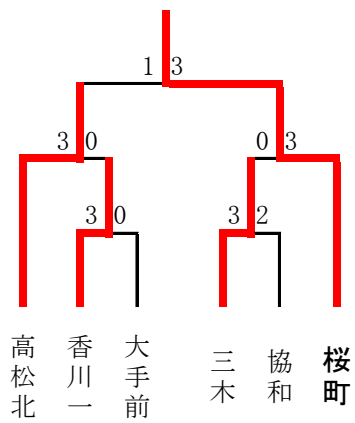

【テニス競技】

【男子団体】

【女子団体】

男子ダブルス

1R 2R 3R QF SF F SF QF 3R 2R 1R

1	楠 奨真 楠 勇真	高松北		33	榎田 陽斗 田中 徠斗	高松北
2	bye			34	bye	
3	黒田 千尋 影山 裕紀	香川一		35	小島 獅音 貞森 海里	三木
4	玉井 紀誉 中村 悠大	大手前		36	増田 晴哉 永江 快音	桜町
5	山川 敦也 溝渕 和紀	三木		37	藤野 瑛人 西岡 大輝	大手前
6	村尾 一颯 萱原 瑛太	香川一		38	土山 心太郎 金岡 宗一郎	高松北
7	山崎 諒太 飯田 大翔	誠陵		39	bye	
8	竹内 聖	香南		40	橋本 十輝 八田 一平	三木
9	西内 統祐 藤原 律斗	桜町		41	池内 碧斗 高田 雅貴	国分寺
10	bye			42	bye	
11	畑山 陸人 岩崎 鈴央	高松北		43	田中 優翔 笹川 心之介	大手前
12	帖地 大和 奥 凌人	大手前		44	宮宇地 純大 藤井 裕大	三木
13	美馬 健 西谷 奎泰	香南		45	三木 蒼斗 真鍋 拓也	桜町
14	神崎 蒼人 今井 孝幸	大手前		46	成田 康真 白井 祐人	三木
15	bye			47	bye	
16	中村 壮甫 三宅 蒼斗	高松北		48	沖 一輝 南原 圭佑	桜町
17	加賀宇 亮佑 村本 礼央	協和		49	平井 康晴 日出 徠太	桜町
18	bye			50	bye	
19	横井 亮晴 多田 幸愛	香川一		51	美馬 佳士 白藤 遙真	香南
20	藤澤 李杜 千葉 蒼大	香南		52	橋本 歩基 大塚 丈寛	三木
21	窪田 蓮 山本 凜空	大手前		53	北本 真士 天野 駿	大手前
22	宮本 瑛太 坂部 英志	香南		54	竹本 颯良 橋本 瑛太	香川一
23	bye			55	bye	
24	山本 一輝 岩橋 優成	龍雲		56	渡邊 誠二郎 竹田 晴那	香南
25	大平 英磨 稲木 崇人	香川一		57	中川 晴道 木村 晃輝	三木
26	bye			58	bye	
27	浅川 瑛登 行成 蒼空	高松北		59	赤川 翔大 佐野 陽基	桜町
28	藤本 雅也 野口 凱史	香川一		60	溝口 直 鈴木 千颯	香川一
29	横井 陽斗 細川 昊汰	三木		61	塚原 京利 清野 翔聖	桜町
30	秋山 絢 藤野 正宗	高松北		62	増元 啓太 宮本 連	香川一
31	bye			63	bye	
32	岡 紘輝 梶原 禪明	高松北		64	岡田 颯 吉井 滉人	桜町