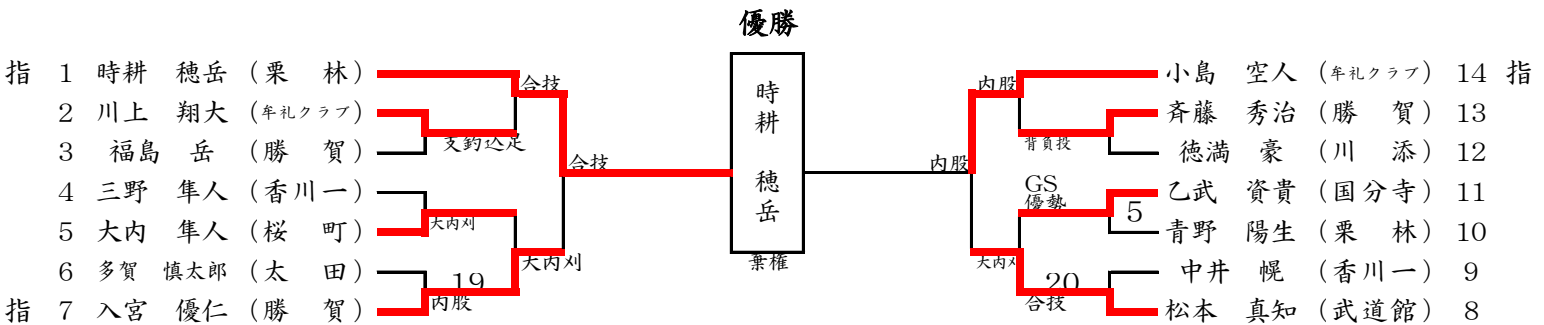

50kg級 (18人) ①

55kg級 (12人) ①

60kg級 (10人) ①

66kg級 (14人) ③

40kg級 (2人) ②

優勝

原内  
梨花

袈裟固