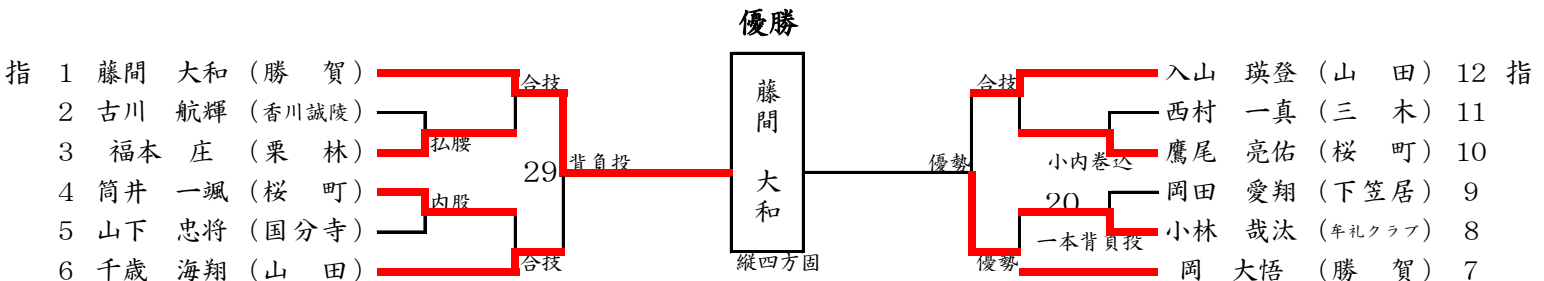

50kg級 (18人) ①

55kg級 (12人) ①

60kg級 (10人) ①

66kg級 (14人) ③

40kg級 (2人) ②

優勝

原内  
梨花

袈裟固