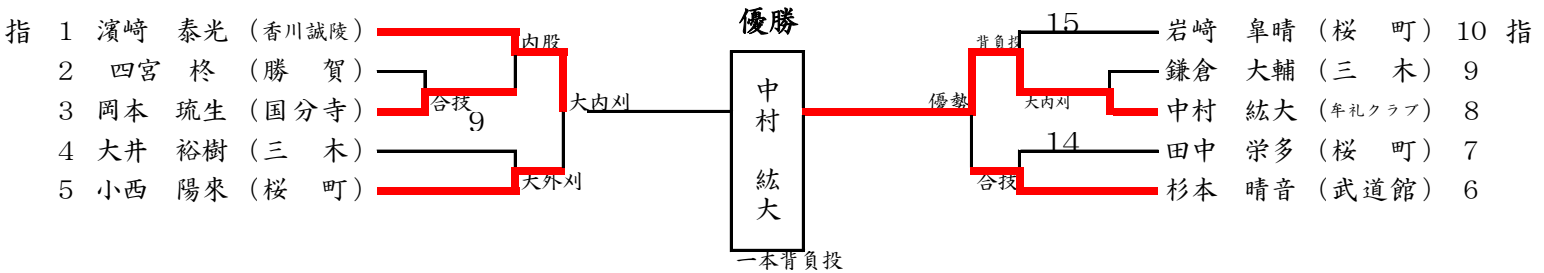

50kg級 (18人) ①

55kg級 (12人) ①

60kg級 (10人) ①

66kg級 (14人) ③

40kg級 (2人) ②

優勝

原内  
梨花

袈裟固