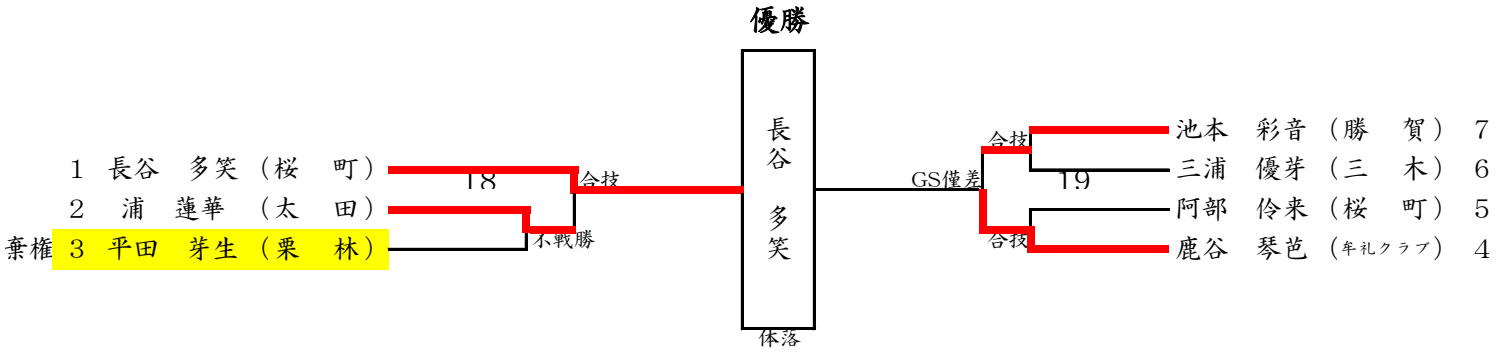

佐藤 ゆめの (栗 林) 7

松村 奈美 (武道館) 6

佐々木 志野 (三 木) 5

57kg級 (3人) ②

	氏名 (所属)	森岡	青柳	島本	勝	負	順
1	森岡 美心 (勝賀)	△	△	○ 合技	1	1	1
2	青柳 さくら (牟礼クラブ)	○ GS僅差	△	○ 合技	1	1	3
3	島本 ひと美 (牟礼クラブ)	△	○ 優勢	○ 合技	1	1	2

63kg級 (7人) ②

70kg級 (2人) ②