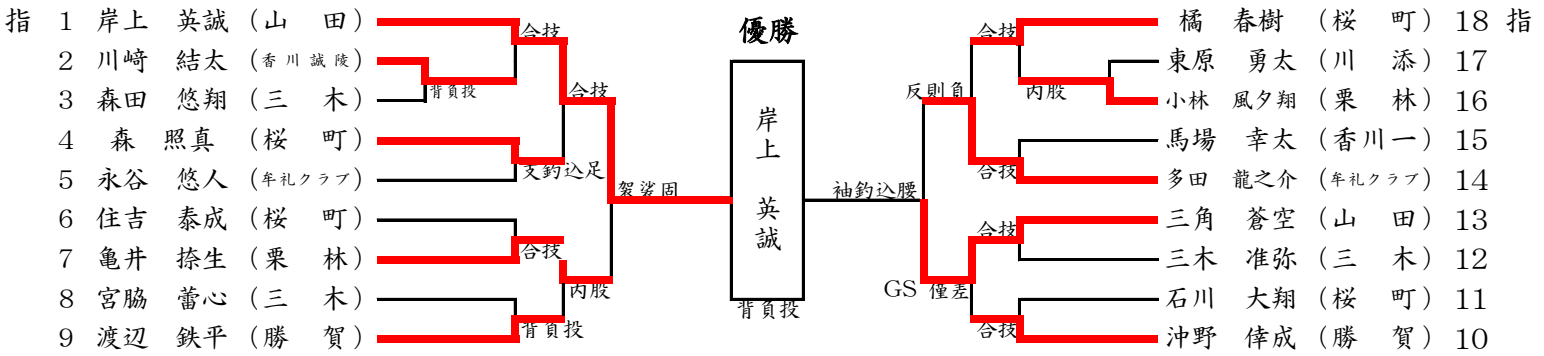

50kg級 (18人) ①

55kg級 (12人) ①

60kg級 (10人) ①

66kg級 (14人) ③

40kg級 (2人) ②

優勝

原内  
梨花

袈裟固