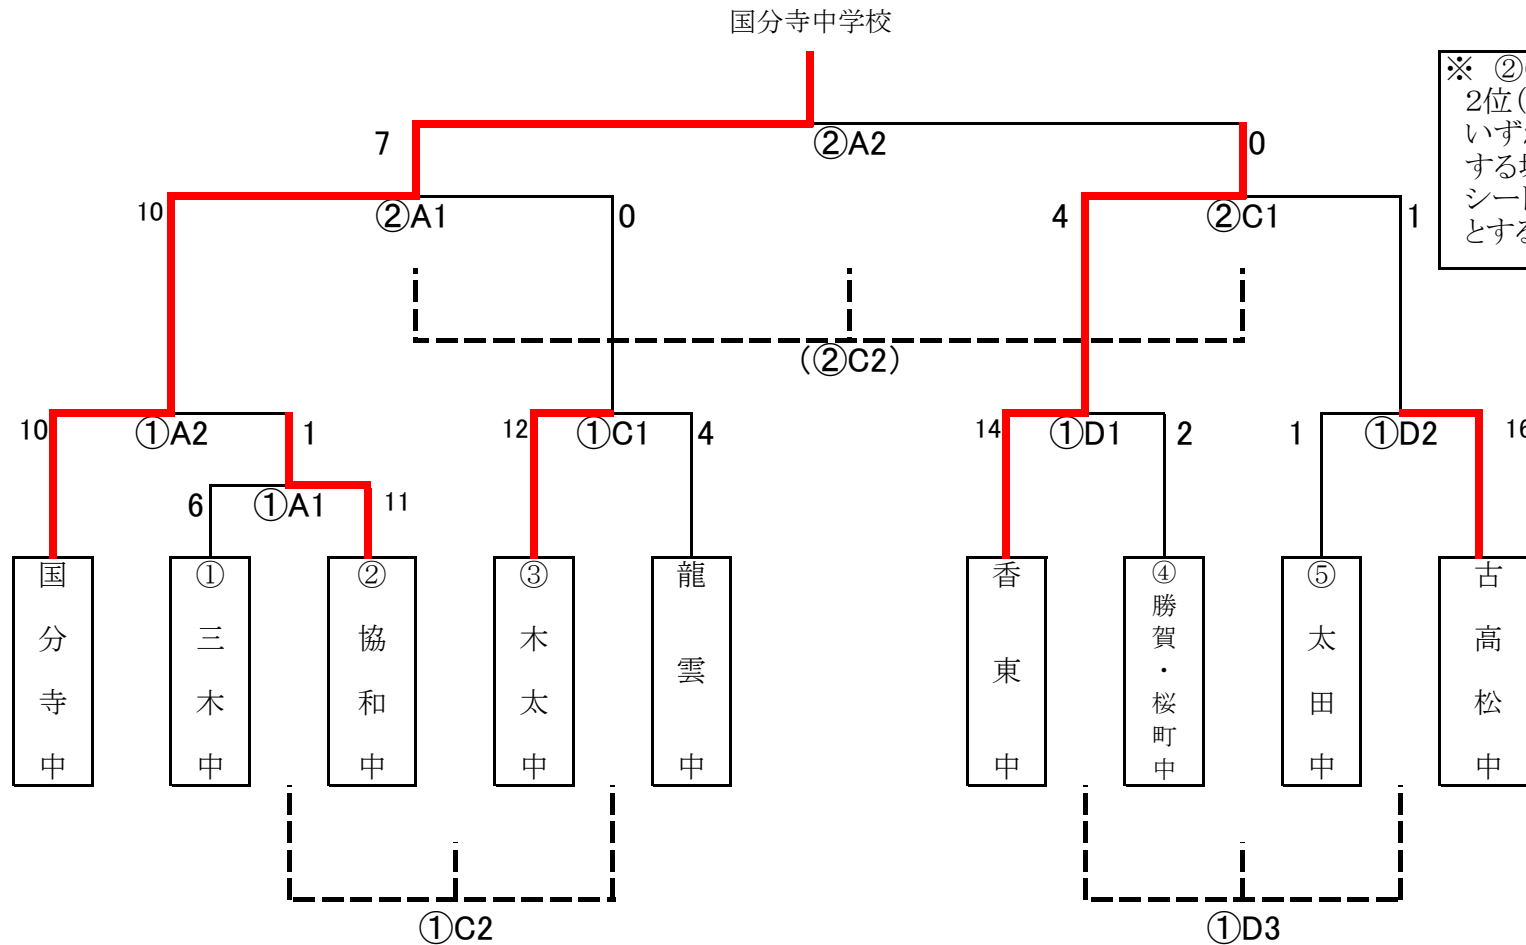

【ソフトボール競技】

【男子】大会エントリーが三木中学校のみだったため、試合は行いません。

優勝：三木町立三木中学校

【試合開始時間】

第1試合； 9:30開始

第2試合； 11:00開始

【女子】

※ ②C2は、地区総体の1位・2位(県総体第1・第2シード)いずれかが全中大会に参加する場合のみ、県総体の第2シード決めのために行うものとする。

※1 A球場:サッカー場北西, C球場:野球場南東側, D球場:野球場北西側

※2 ①:大会1日目(7/6) ②:大会2日目(7/7) <例>①A1:大会1日目のA球場第1試合のこと