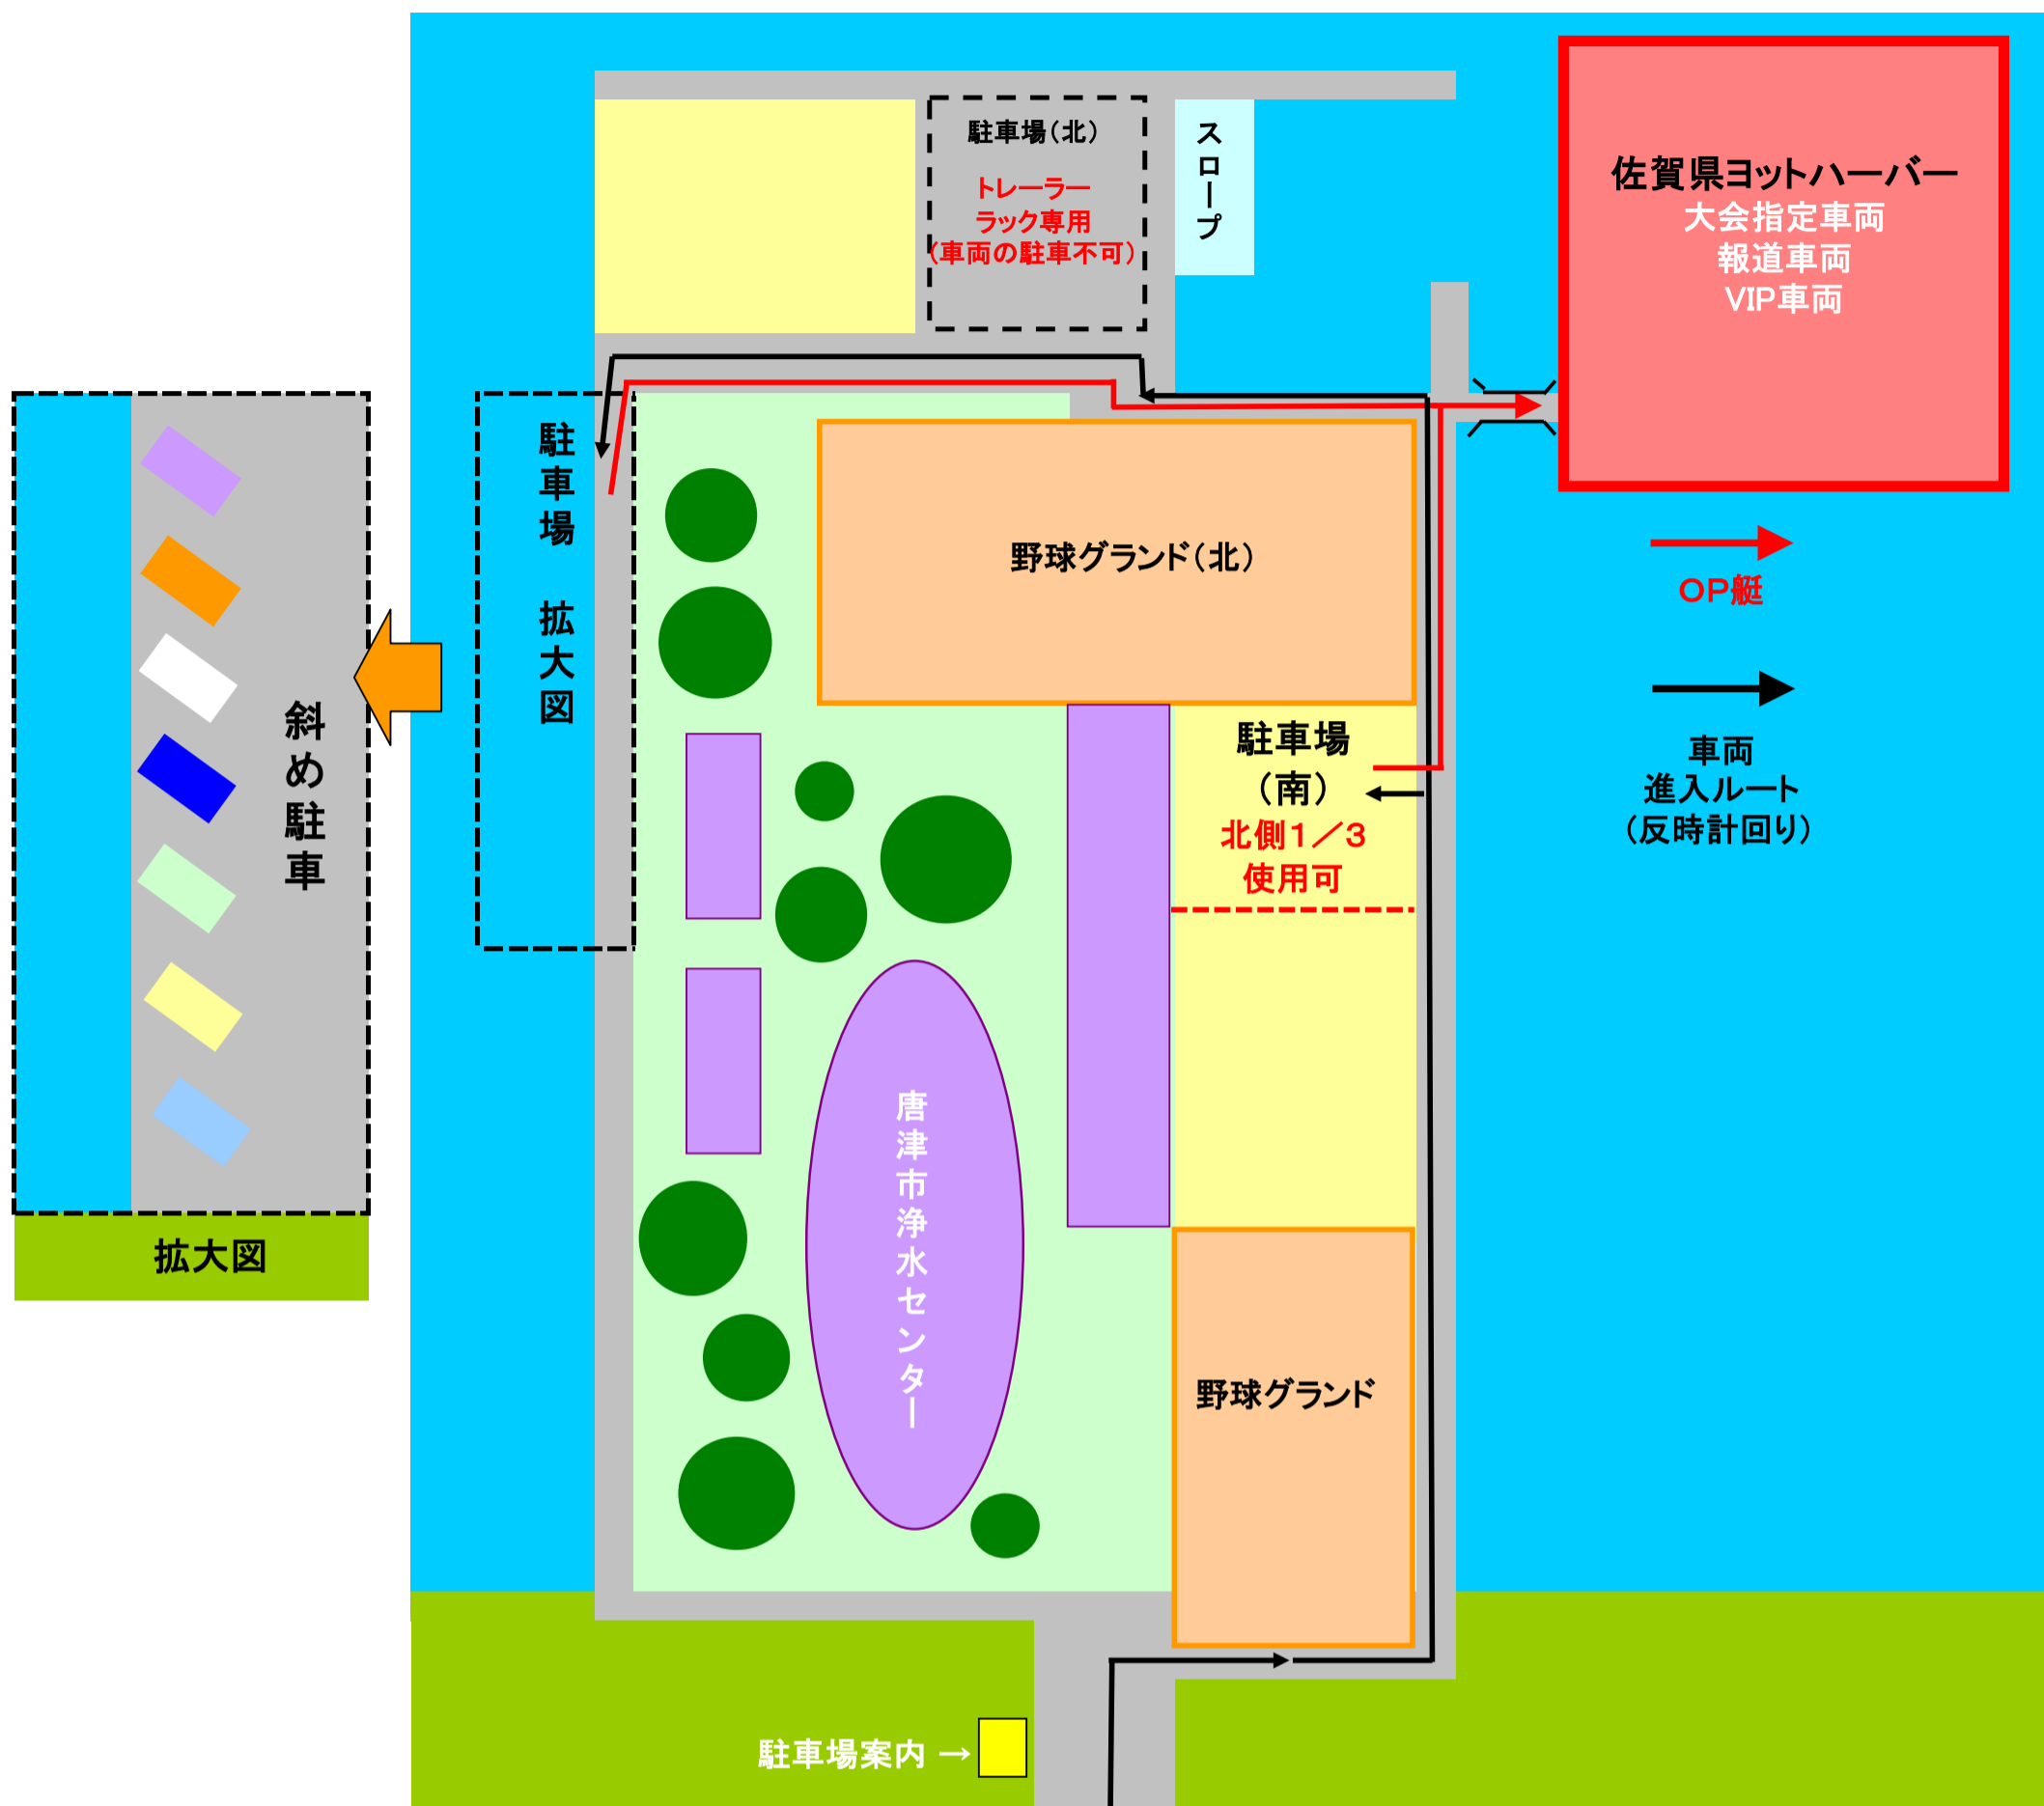

駐車場案内図

駐車場使用について

→ ヨットハーバーには、大会指定車両、VIP車両、報道車両以外は入れません
但し 支援艇の積み下ろしのみハーバーへの乗入れを認めます。

→ 駐車場案内の指示に従って駐車して下さい。

乗用車

駐車場(南)又は浄水センター裏を使用して、OPの積み下ろしをして下さい。

積み下ろしたOPは、搬入ルートに従って、ハーバー内に入場して下さい。
尚、絶対に浄水センター敷地内に入らないようにして下さい

大型(中型)トラック・トレーラー車

駐車場(北)を使用して、OPの積み下ろしをお願いします。
敷地内にはヨットを陸置きしていますのでご注意下さい。